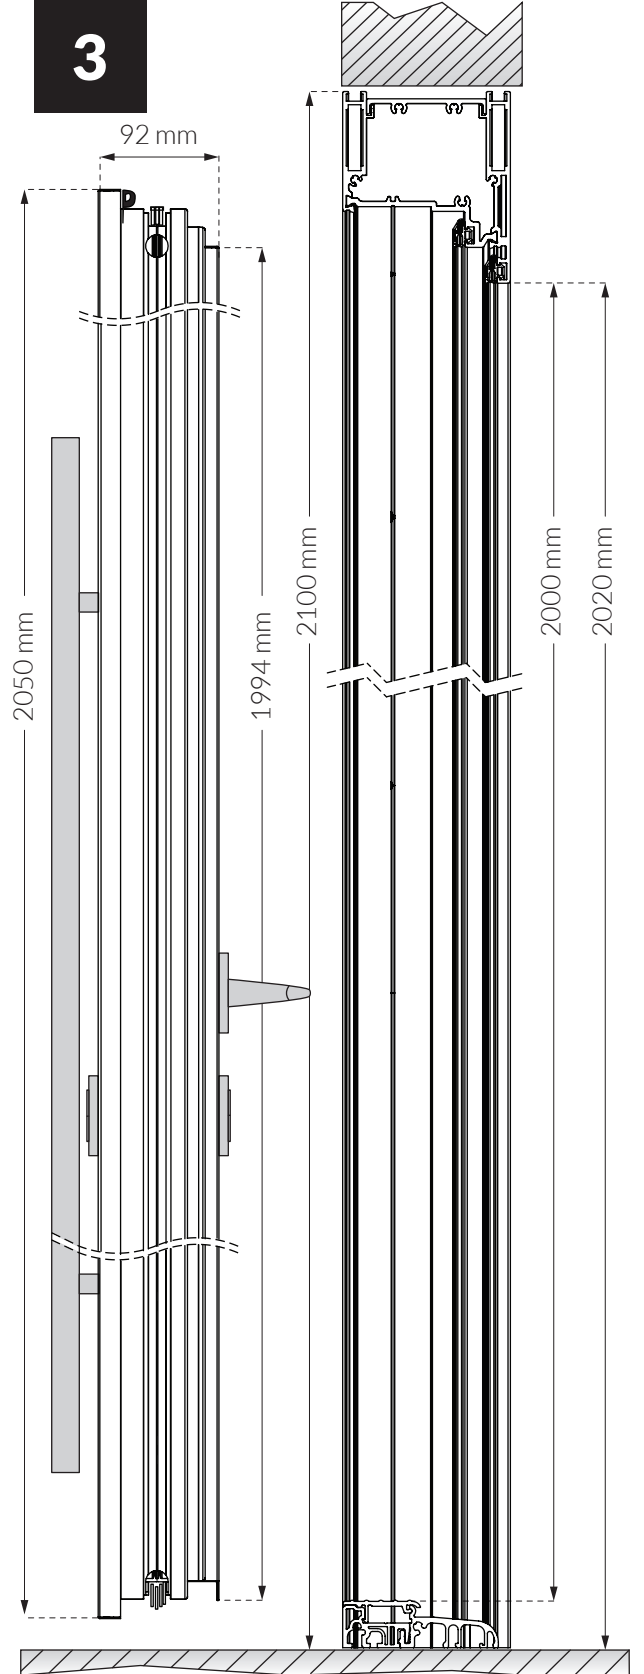

# HAUSTÜREN

---

ALU-SAFELINE 92MM

# DS92

02/07/2018

**1**

**2**

**3**

4